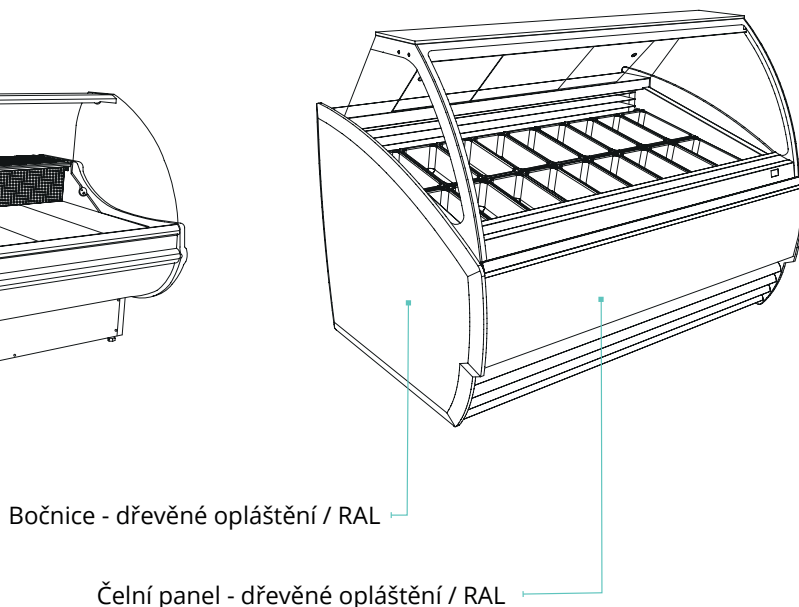

Vzorník barevného provedení

Obslužné vitríny JUKA

Distributory zmrzliny JUKA

Standardní barevné provedení RAL předních panelů a bočnic (kromě bočnic ABS) – bez příplatku

Platí pro tyto modely Juka:

Modena New, Hawana, Raffaello, Raffaello Ice, Varna, Varna mini, York, Lumina