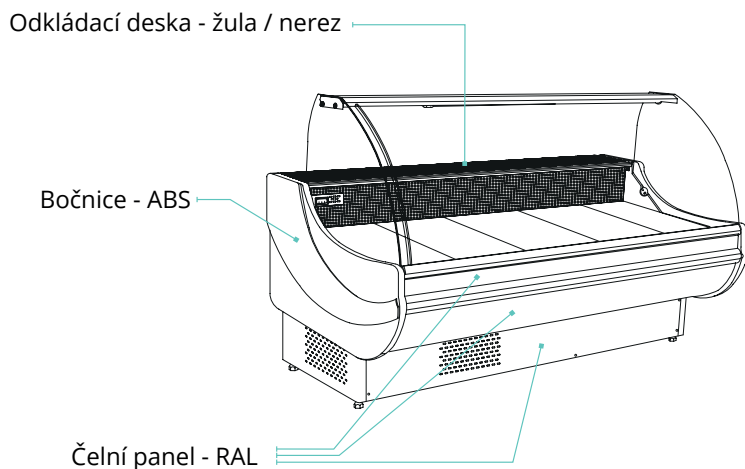

Vzorník barevného provedení

Obslužné vitríny JUKA

Distributory zmrzliny JUKA

Standardní barevné provedení RAL předních panelů a bočnic (kromě bočnic ABS) – bez příplatku

Platí pro tyto modely Juka:

Modena New, Hawana, Raffaello, Raffaello Ice, Varna, Varna mini, York, Lumina

RAL 9005
Černá

RAL 7016
Šedý antracit

RAL 3020
Červená

RAL 2004
Oranžová

RAL 9006
Stříbrná

RAL 9016
Bílá

RAL 6032
Signálně zelená

Volitelné barevné provedení RAL předních panelů a bočnic (kromě bočnic ABS) – za příplatek