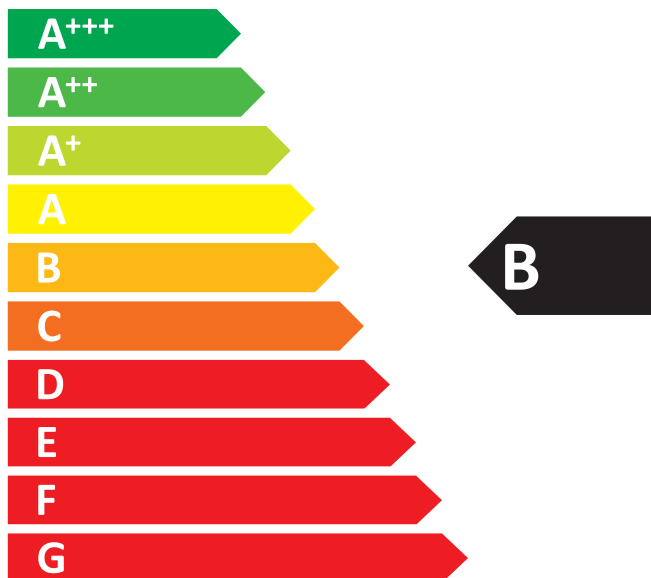

ENERG
енергия · ενεργεια

Tefcold

UFSC371SD
UFFS371SD

ENERGIA · ЕНЕРГИЯ · ΕΝΕΡΓΕΙΑ
ENERGIJA · ENERGY · ENERGIE
ENERGI

789
kWh/annum

0 L

242 L

4
30°C-55%

2015/1094-IV

ENERG
енергия · ενεργεια

Tefcold

UFSC371SD

UFFS371SD

ENERGIA · ЕНЕРГИЯ · ΕΝΕΡΓΕΙΑ
ENERGIJA · ENERGY · ENERGIE
ENERGI

789
kWh/annum

0 L