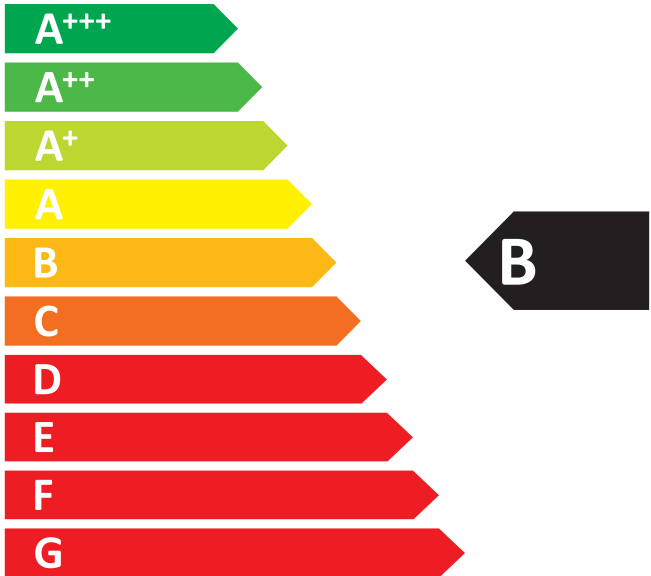

ENERG
енергия · ενεργεια

Tefcold

UFSC371SD
UFFS371SD

ENERGIA · ЕНЕРГИЯ · ΕΝΕΡΓΕΙΑ
ENERGIJA · ENERGY · ENERGIE
ENERGI

789
kWh/annum

0 L

242 L

4
30°C-55%

2015/1094-IV

ENERG
енергия · ενεργεια

Tefcold

UFSC371SD

UFFS371SD

ENERGIA · ЕНЕРГИЯ · ΕΝΕΡΓΕΙΑ
ENERGIJA · ENERGY · ENERGIE
ENERGI

789
kWh/annum

0 L

242 L

4
30°C-55%

2015/1094-IV