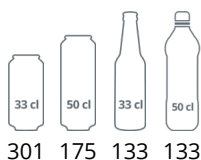

TEFCOLD FS 1220

Chladicí skříň prosklené dveře

Vlastnosti produktu

- prosklené křídlové dveře s hliníkovým rámem
- lze měnit otevírání dveří
- nastavitelné police
- nastavitelné nožky
- vnitřní LED osvětlení
- chlazení s pomocným ventilátorem

Pevné madlo