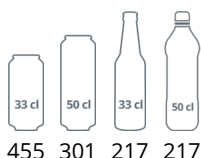

TEFCOLD FS 1380

Chladicí skříň prosklené dveře