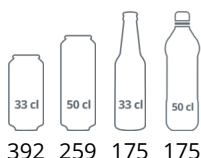

TEFCOLD SD 1280

Chladicí skříň plné dveře, bílá

Pevné madlo

Zámek

Vlastnosti produktu

- plné dveře, lze měnit otevírání
- chlazení s pomocným ventilátorem
- nastavitelné police
- nastavitelné nožky

Chladicí skříň jednodveřová s plnými dveřmi

Design a materiál		Parametry a obsah		Výkon a spotřeba	
Počet a typ dveří	1 křídlové plné dveře	Teplotní rozsah	°C +2 až +10	Energetická třída	D
Počet a typ polic	4 roštové police bílé	Klimatická třída	4	Denní spotřeba	kWh/24h 1.7
Barva polic	Bílá	Hrubá / čistá váha	kg 82 / 74	Roční spotřeba	kWh/rok 619
Rozměr polic	498 x 405 mm	Hrubý / čistý objem	l 290 / 260	Příkon	W 197
Maximální zatížení polic	kg/m ² 35	Chlazení a funkce		Napětí / Frekvence	V/Hz 220-240/50
Nožky / nohy	2 nastavitelné nožky	Typ ovládání	Mechanické	Hlučnost	dB(A) 45
Kolečka	2 pojezdové válečky	Typ chlazení	S pomocným ventilátorem	Rozměry	
Exteriér	Bílá	Typ odtávání	Automatické	Vnitřní rozměry (ŠxHxV)	mm 470 x 440 x 1347
Interiér	ABS	Typ chladiva	R600a	Vnější rozměry (ŠxHxV)	mm 595 x 640 x 1635
Vnitřní osvětlení	Ne	Množství chladiva	g 70	Rozměry balení (ŠxHxV)	mm 680 x 710 x 1740
Zámek	Ano	Termometr	Ano	Přepravní kontejner 40 stop	ks 51