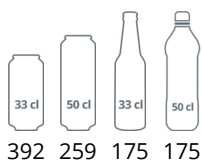

TEFCOLD SDU 1280

Chladicí skříň plné dveře

Zámek