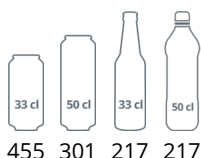

### Vlastnosti produktu

- plné dveře, lze měnit otevírání
- chlazení s pomocným ventilátorem
- nastavitelné police
- nastavitelné nožky

Zámek

Pevná rukojeť

Design a materiál		Parametry a obsah		Výkon a spotřeba		
Počet a typ dveří	1 křídlové plné dveře	Teplotní rozsah	°C	+2 až +10	Energetická třída	D
Počet a typ polic	5 roštové police bílé	Klimatická třída		4	Denní spotřeba	kWh/24h 1.8
Barva polic	Bílá	Hrubá / čistá váha	kg	70 / 64	Roční spotřeba	kWh/rok 657
Rozměr polic	498 x 405 mm	Hrubý / čistý objem	l	372 / 345	Příkon	W 215
Nožky / nohy	2 nastavitelné nožky	Chlazení a funkce		Napětí / Frekvence	V/Hz	220-240/50
Kolečka	2 pojezdové válečky	Typ ovládání		Mechanické	Hlučnost	dB(A) 45
Exteriér	Bílá	Typ chlazení		S pomocným ventilátorem	Rozměry	
Interiér	ABS	Typ odtávání		Automatické	Vnitřní rozměry (ŠxHxV)	mm 470 x 440 x 1555
Vnitřní osvětlení	Ne	Typ chladiva		R600a	Vnější rozměry (ŠxHxV)	mm 595 x 640 x 1840
Zámek	Ano	Množství chladiva	g	80	Rozměry balení (ŠxHxV)	mm 680 x 710 x 1940
		Termometr		Ano	Přepravní kontejner 40 stop	ks 54