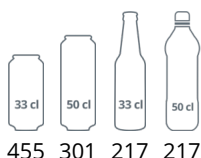

Vlastnosti produktu

- černý interiér a exteriér
- elegantní design
- vynikající prezentace produktů
- světelný reklamní panel
- ideální pro různé značky
- LED osvětlení v rámu dveří
- nastavitelné police
- chlazení s pomocným ventilátorem
- zámek

Pevné madlo