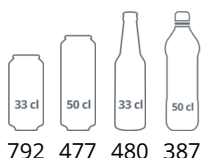

TEFCOLD UR 600 SG

Chladicí skříň prosklené dveře, nerez

Vlastnosti produktu

- nový design
- nerezové provedení
- prosklené křídlové dveře
- elektronický termostat
- lze měnit otevírání dveří
- nastavitelné police GN 2/1
- vnitřní LED osvětlení
- chlazení s pomocným ventilátorem

Vnitřní ventilátor