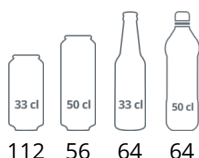

TEFCOLD UR 200 G

Chladicí skříň prosklené dveře, bílá

Vlastnosti produktu

- prosklené křídlové dveře
- elektronický termostat
- lze měnit otevírání dveří
- vnitřní LED osvětlení s vypínačem
- nastavitelné police
- chlazení s pomocným ventilátorem
- nastavitelné nožky s pojezdovými válečky vzadu
- digitální termostat a teplotní displej

Digitální termostat