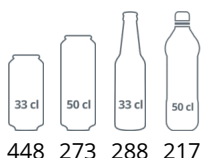

TEFCOLD UR 400 G

Chladicí skříň prosklené dveře, bílá