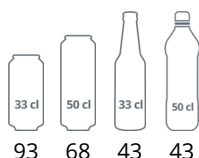

TEFCOLD BC 85 WF

Chladicí skříň prosklené dveře

Vlastnosti produktu

- oblé prosklené dveře, lze měnit otevírání
- chlazení s pomocným ventilátorem
- vnitřní LED osvětlení
- prosklené křídlové dveře
- nastavitelné police
- nastavitelné nožky
- digitální ukazatel teploty

Design a materiál		Parametry a obsah		Výkon a spotřeba		
Počet a typ dveří	1 křídlové dveře s oblym sklem	Teplotní rozsah	°C	+2 až +10	Energetická třída	C
Tvrzené sklo	Ano	Klimatická třída		4	Denní spotřeba	kWh/24h
Změna otevírání dveří	Ano	Hrubá / čistá váha	kg	38 / 33	Roční spotřeba	kWh/rok
Počet a typ polic	3 roštové police bílé	Hrubý / čistý objem	l	92 / 85	Příkon	
Barva polic	Bílá	Chlazení a funkce			Max Ambient	30°C 55% RH
Rozměr polic	410 x 353 mm	Typ ovládání		Mechanické	Příkon	W
Maximální zatížení polic	kg/m ²	Typ chlazení		S pomocným ventilátorem	Napětí / Frekvence	V/Hz
Nožky / nohy	4 nastavitelné nožky	Typ odtávání		Automatické	Hlučnost	dB(A)
Exteriér	Bílá	Typ chladiva		R600a	Rozměry	
Interiér	ABS	Množství chladiva	g	28	Vnitřní rozměry (ŠxHxV)	mm
Vnitřní osvětlení	LED	Termometr		Ano	Vnější rozměry (ŠxHxV)	mm
Zámek	Ano				Rozměry balení (ŠxHxV)	mm
					Přepravní kontejner 40 stop	ks