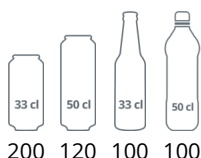

TEFCOLD FS176H

Chladicí skříň prosklené dveře