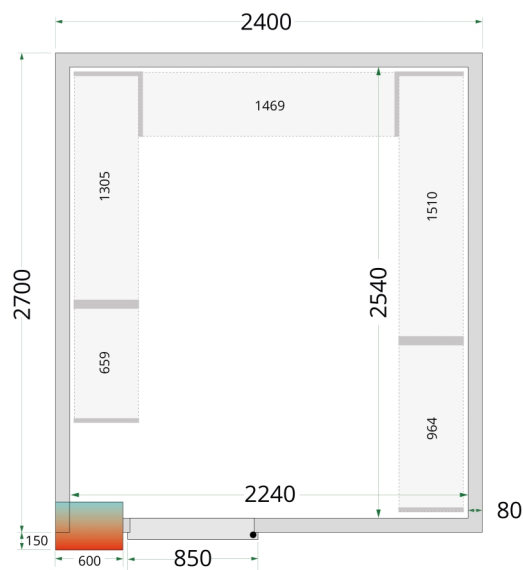

## Cold Room 240x270x220 WD

Panely ke stavebnicovým boxům 80 mm

### Vlastnosti produktu

- dveře o šířce 850 mm pro přístup s europaletou
- pouze panely – bez chladicích jednotek
- zámkový spojovací systém
- síla izolace 80 mm
- snadný přístup k produktům
- snadná montáž
- pevná poloha dveří
- protiskluzová podlaha z nerezové oceli SS340
- police k dispozici - příslušenství
- rampa k dispozici - příslušenství

Pevné madlo

Zámkový systém

80mm panely do chladicí místnosti s dveřmi o šířce 850 mm

Design a materiál		Parametry a obsah		Výkon a spotřeba	
Počet a typ dveří	1 křídlové plné dveře	Objem	m <sup>3</sup>	51053	
Maximální zatížení podlahy	kg/m <sup>2</sup> 1500	Šíře izolace	mm	80	
Exteriér	Bílá	Hustota izolace	kg/m <sup>3</sup>	42	
Interiér	Bílá	Hrubá / čistá váha	kg	570 / 550	
Zámek	Ano	Hrubý / čistý objem	l		
		Chlazení a funkce		51053	
				Rozměry	
		Vnitřní rozměry (ŠxHxV)	mm	2240 x 2540 x 2040	
		Vnější rozměry (ŠxHxV)	mm	2400 x 2700 x 2200	
		Rozměry balení (ŠxHxV)	mm	2470 x 1860 x 1060	
		Přepravní kontejner	40 ks	8 stop	