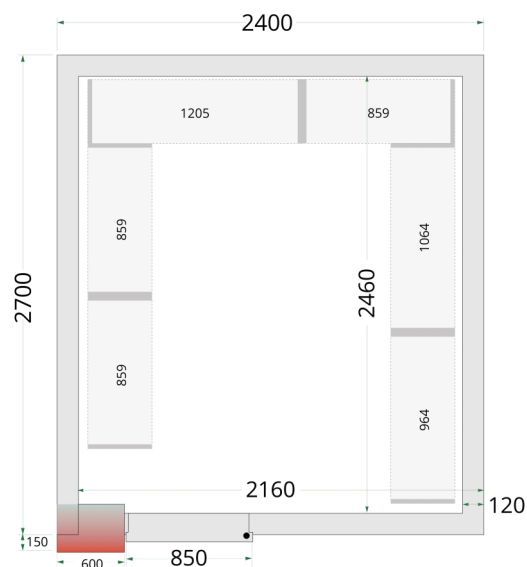

CR 240x270x220 WD

Panely ke stavebnicovým boxům 120 mm

Vlastnosti produktu

- dveře o šířce 850 mm pro přístup s europaletou
- pouze panely – bez chladicích jednotek
- zámkový spojovací systém
- síla izolace 120 mm
- snadný přístup k produktům
- snadná montáž
- pevná poloha dveří
- protiskluzová podlaha z nerezové oceli SS340
- police k dispozici - příslušenství
- rampa k dispozici - příslušenství

Pevné madlo

Zámkový systém

Panely ke stavebnicovým boxům s dveřmi o šířce 850 mm s 120mm izolací

Panely TEFCOLD do chladicích místnosti se snadno montují pomocí jednoduchého zámkového systému. Vyměnitelné modulární panely umožňují různé umístění dveří, takže si můžete sestavit místnost v závislosti na konkrétním prostoru. Chladicích místnosti představují efektivní a cenově dostupné řešení pro skladování objemných chlazených materiálů a často se používají v restauracích, prodejnách s lahůdkami, kavárnách a ve skladovacích prostorách obchodů a supermarketů.

Design a materiál		Parametry a obsah		Výkon a spotřeba	
Počet a typ dveří	1 křídlové plné dveře	Objem	m ³	10.41	51055
Maximální zatížení podlahy	kg/m ² 2000	Šíře izolace	mm	120	
Exteriér	Bílá	Hustota izolace	kg/m ³	42	
Interiér	Bílá	Hrubá / čistá váha	kg	685 / 665	
Zámek	Ano	Hrubý / čistý objem	l		
		Chlazení a funkce			
				51055	
		Rozměry			
		Vnitřní rozměry (ŠxHxV)	mm	2160 x 2460 x 1960	
		Vnější rozměry (ŠxHxV)	mm	2400 x 2700 x 2200	
		Rozměry balení (ŠxHxV)	mm	2470 x 1860 x 1460	
		Přepravní kontejner 40 stop	ks	4	